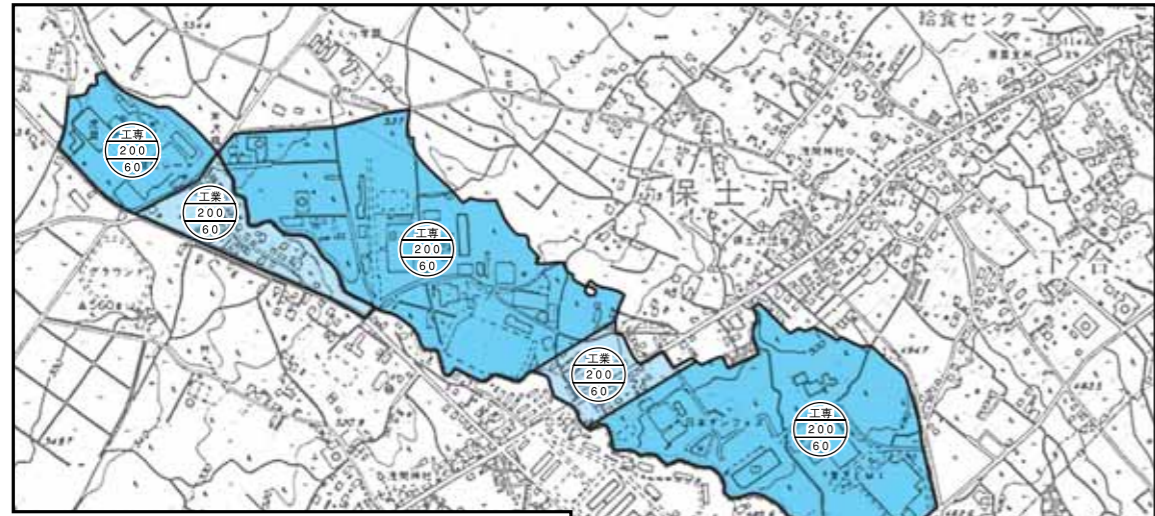

御殿場市 用途地域図

凡 例	
1低	第1種低層住居専用地域
2低	第2種低層住居専用地域
1中	第1種中高層住居専用地域
2中	第2種中高層住居専用地域
1住	第1種住居地域
2住	第2種住居地域
準住	準住居地域
近商	近隣商業地域
商業	商業地域
準工	準工業地域
工業	工業地域
工専	工業専用地域

用途地域名
 容積率
 建ぺい率