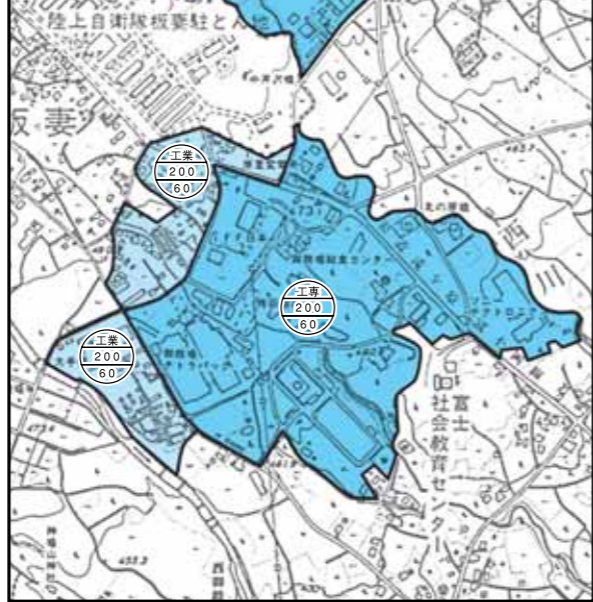

御殿場市 用途地域図

凡 例	
1低	第1種低層住居専用地域
2低	第2種低層住居専用地域
1中	第1種中高層住居専用地域
2中	第2種中高層住居専用地域
1住	第1種住居地域
2住	第2種住居地域
準住	準住居地域
近商	近隣商業地域
商業	商業地域
準工	準工業地域
工業	工業地域
工専	工業専用地域

用途地域名
 容積率
 建ぺい率