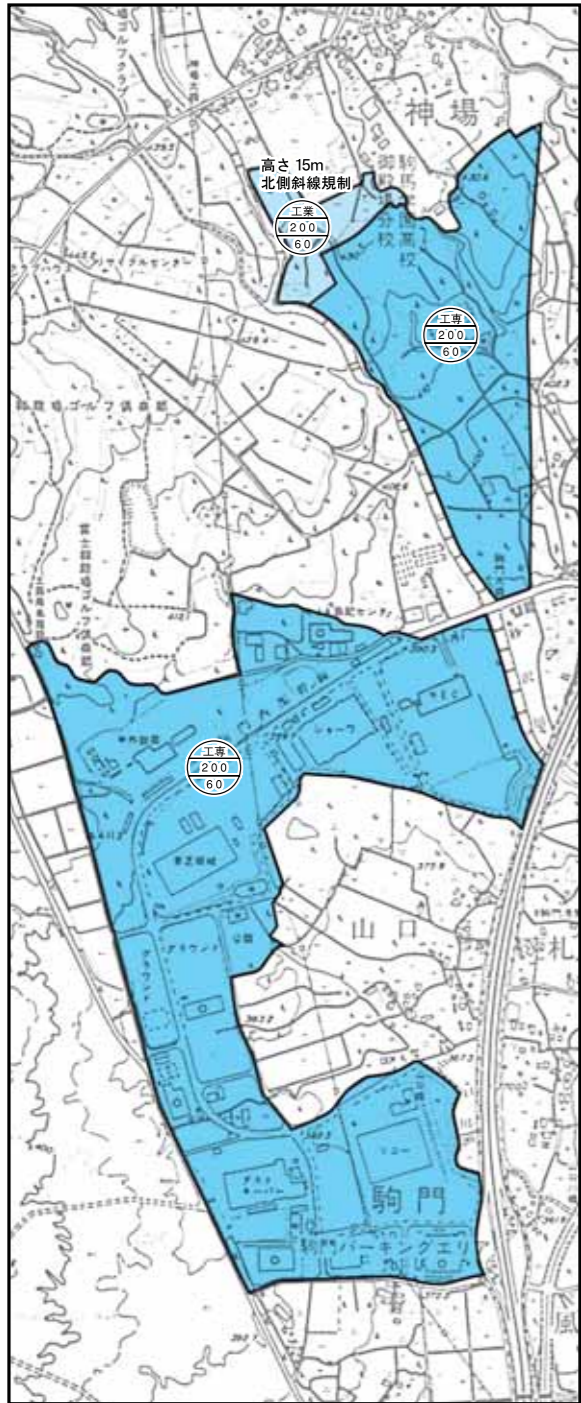

御殿場市 用途地域図

凡 例	
1低	第1種低層住居専用地域
2低	第2種低層住居専用地域
1中	第1種中高層住居専用地域
2中	第2種中高層住居専用地域
1住	第1種住居地域
2住	第2種住居地域
準住	準住居地域
近商	近隣商業地域
商業	商業地域
準工	準工業地域
工業	工業地域
工専	工業専用地域

用途地域名
 容積率
 建ぺい率