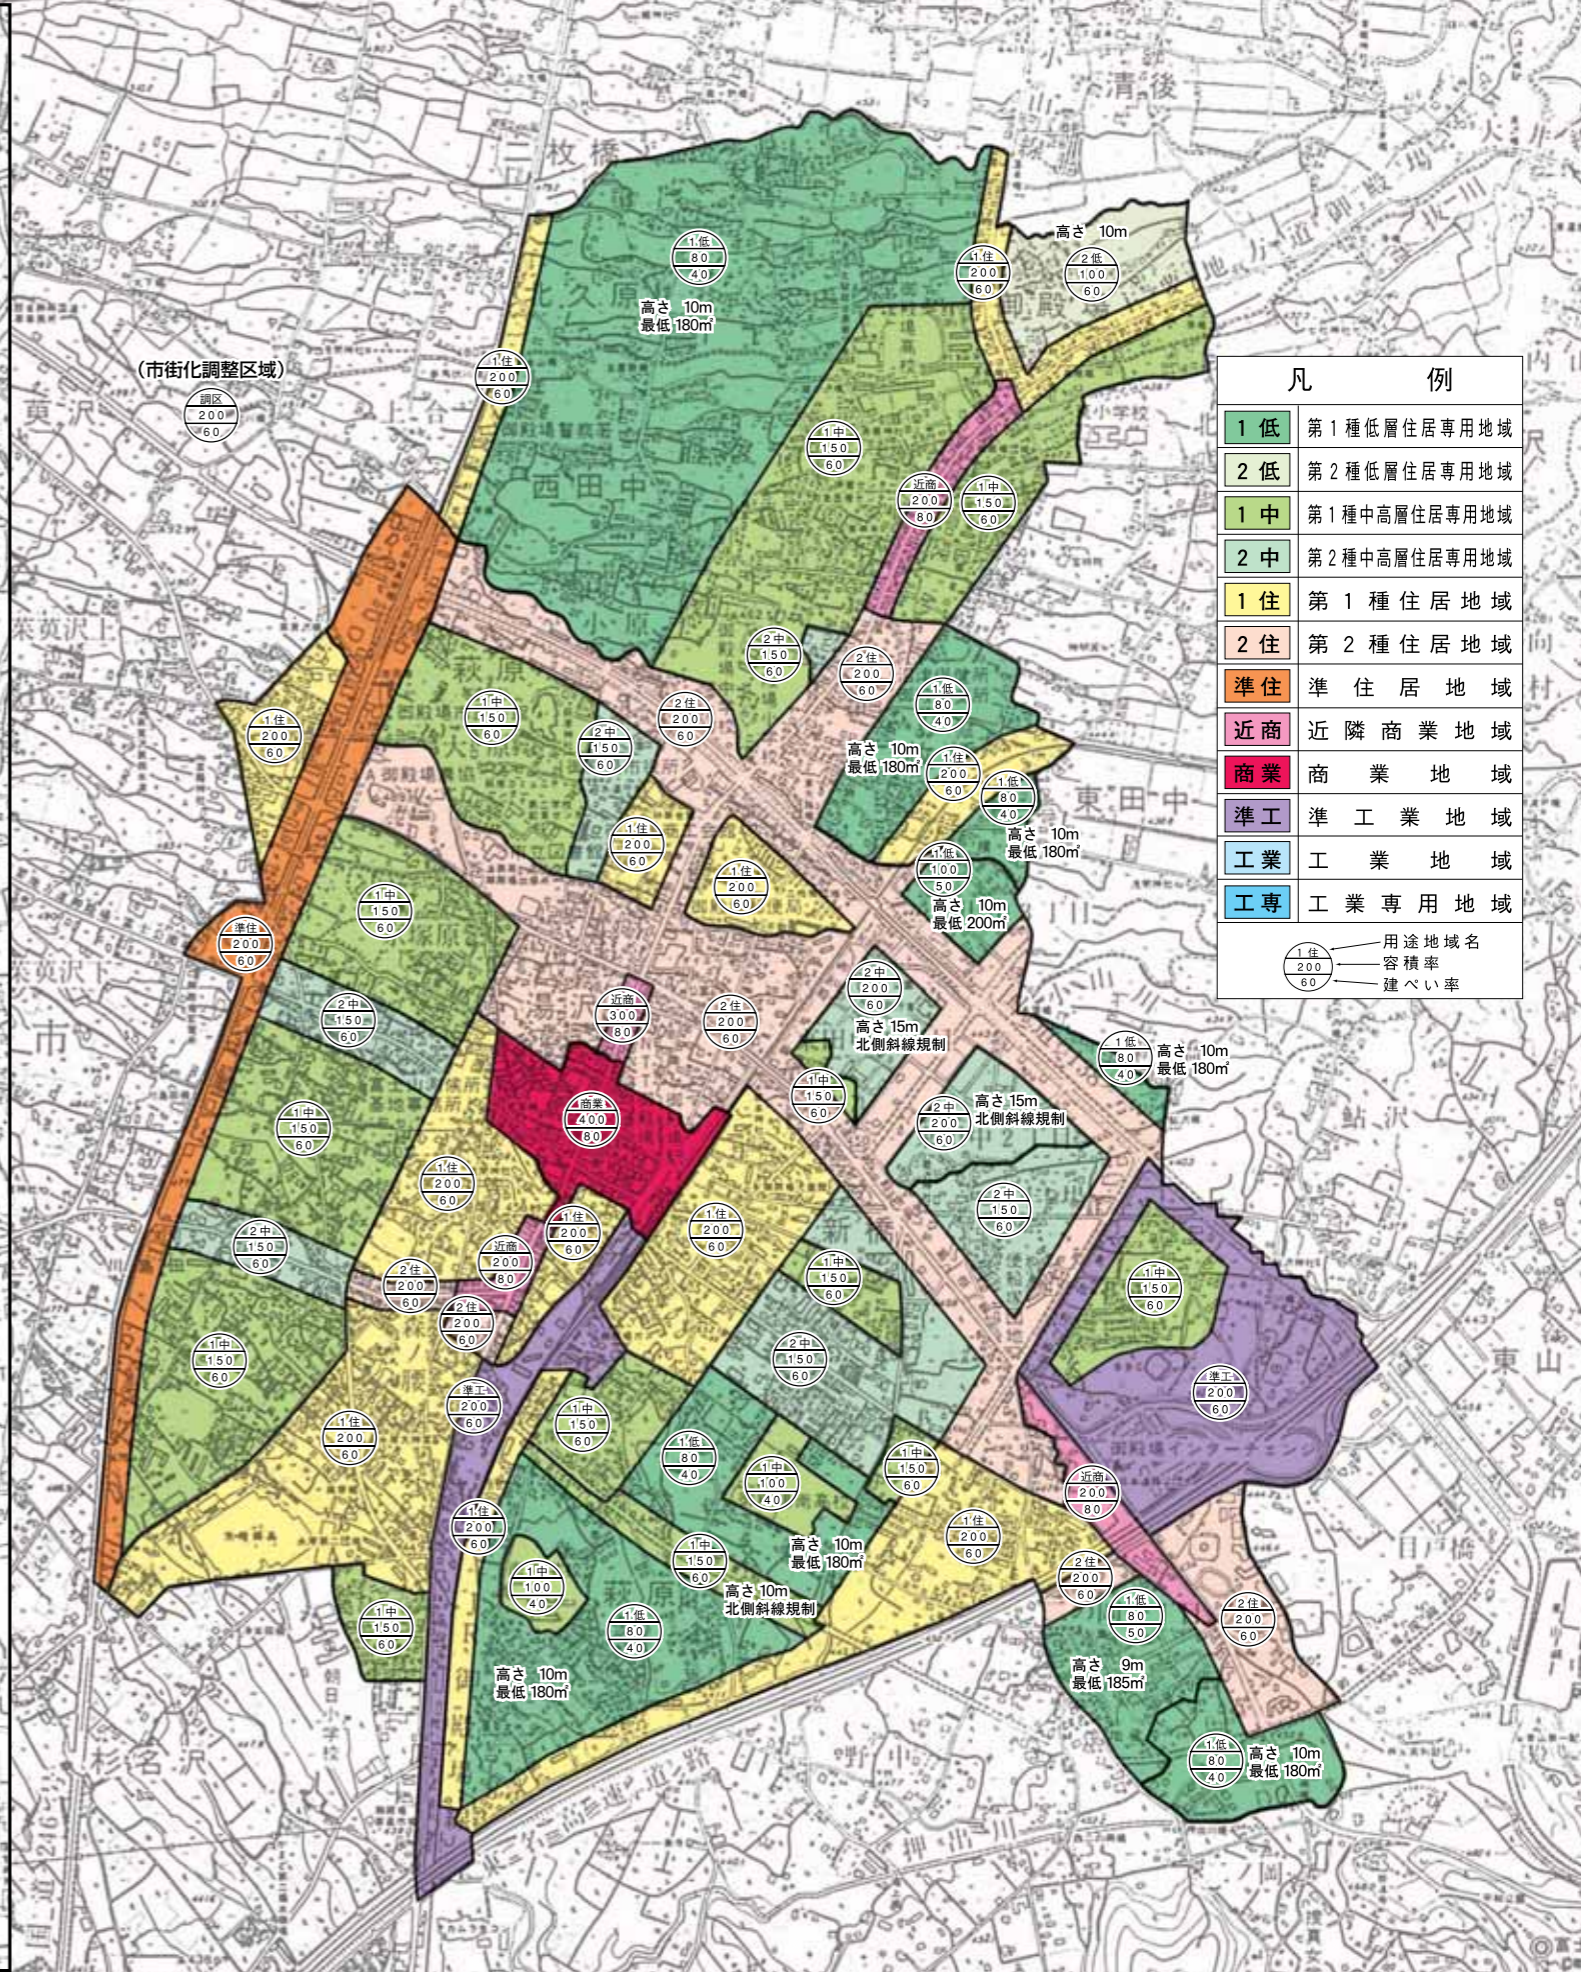

御殿場市 用途地域図

凡 例	
1低	第1種低層住居専用地域
2低	第2種低層住居専用地域
1中	第1種中高層住居専用地域
2中	第2種中高層住居専用地域
1住	第1種住居地域
2住	第2種住居地域
準住	準住居地域
近商	近隣商業地域
商業	商業地域
準工	準工業地域
工業	工業地域
工専	工業専用地域

用途地域名
 容積率
 建ぺい率