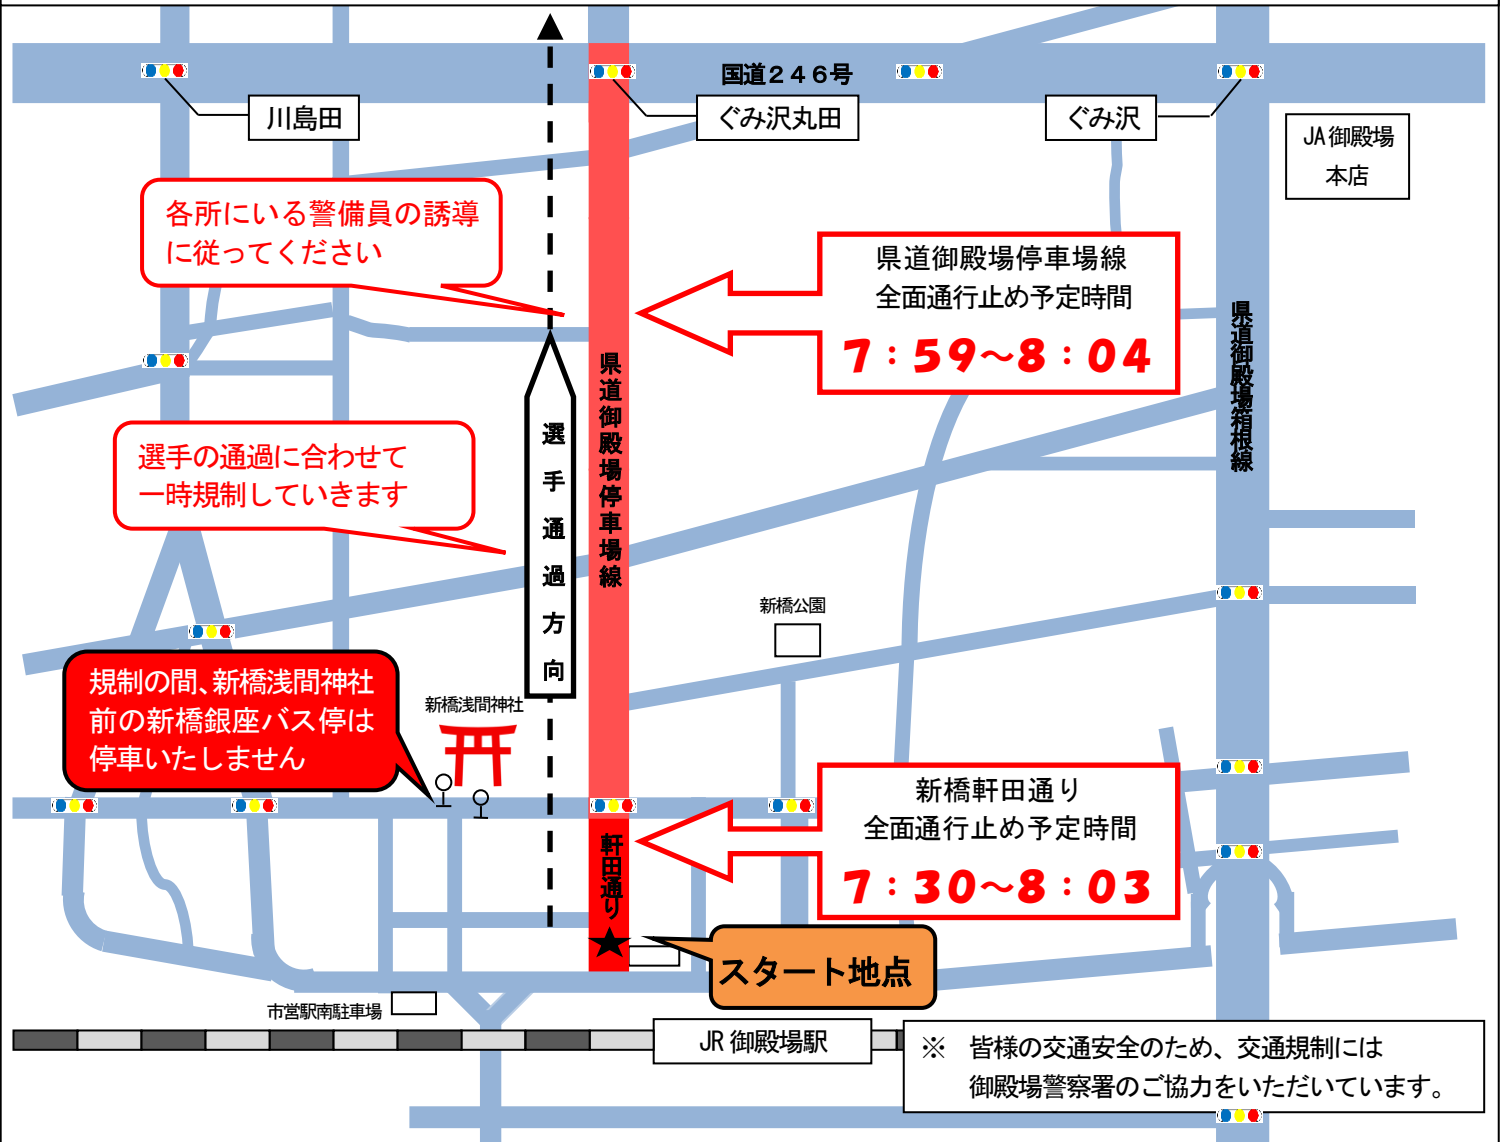

車 輛 交 通 規 制 図

秩父宮記念 第43回富士登山駅伝競走大会

8月5日(日) 午前8時

御殿場駅富士山口スタート！！

道路交通規制区間

BE・ONEビル横軒田通り入口~ぐみ沢丸田交差点

道路の安全が確保できしだい

規制実施又は規制解除いたします

◇当日の規制時間内は車輛の通行が禁止されます。

◇交通規制図をご覧の上、あらかじめ車輛を移動しておく、迂回道路を決めるなどしてお出かけください。

◇交通規制開始・終了時間帯は混みあいますのでご注意ください。

◇公共交通機関、または、乗り合わせでご来場ください。

裏面に応援
マップ
あります

主 催：御殿場市・一般社団法人 静岡県陸上競技協会

お問合せ：御殿場市陸上競技協会 TEL:0550-84-0414

御殿場市体育協会